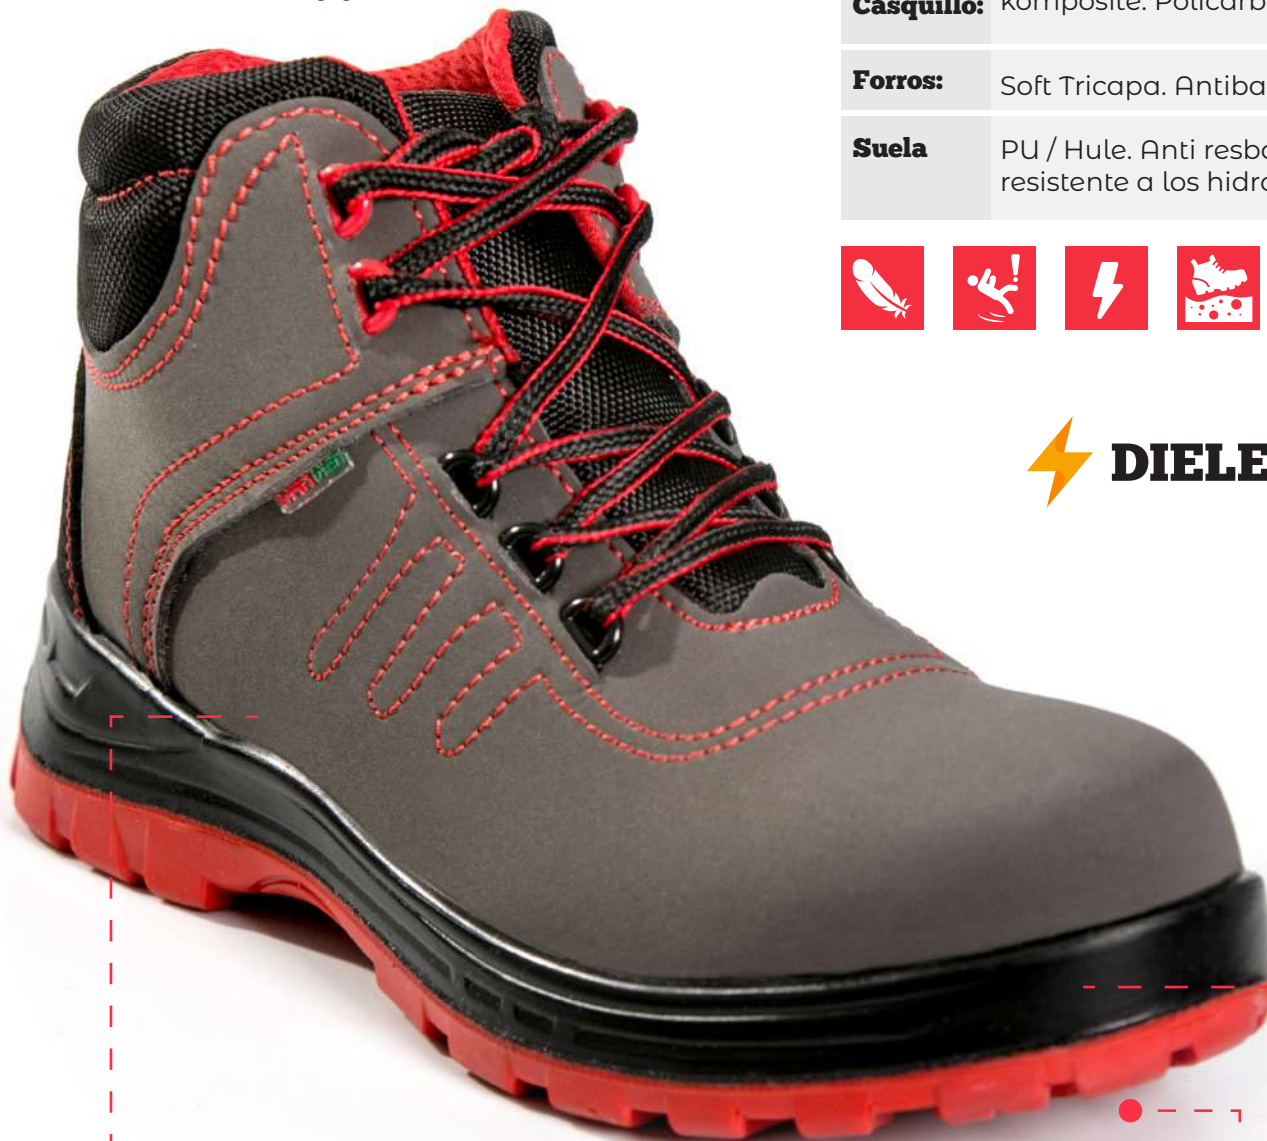

Repelente al agua

MACROINDUSTRIAL

Refuerzo de PU contra golpes y rozaduras

Blue "PULL UP"

Corte:	Piel de flor entera - Ganado vacuno
Altura:	17 cm. Tallas: 34 al 48
Casquillo:	komposite. Policarbonato
Forros:	Soft Tricapa. Antibacteriano.
Suela	PU / Hule. Anti resbalante, resistente a los hidrocarburos.