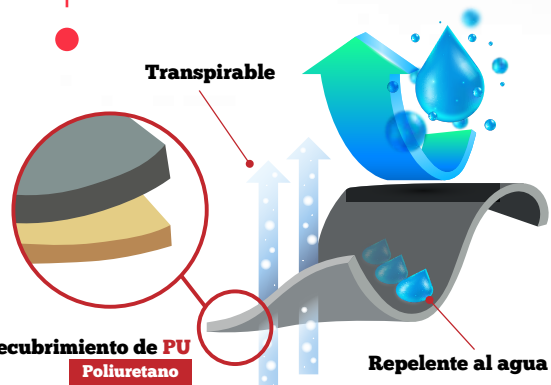

ALTA
VISIBILIDAD