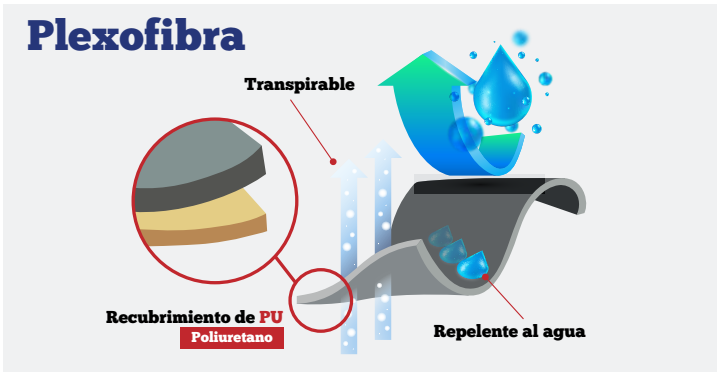

Material Tecnológico