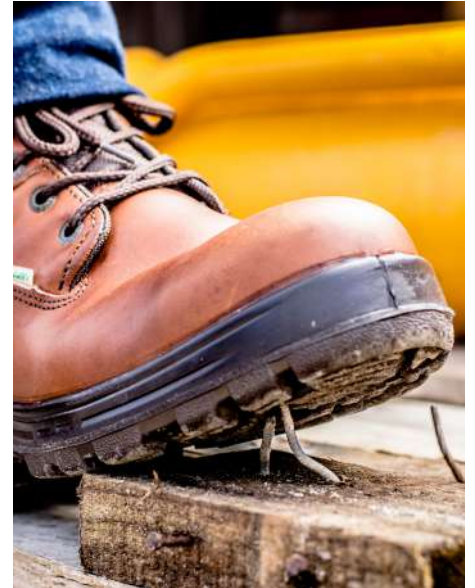

ANTI PERFORANTE