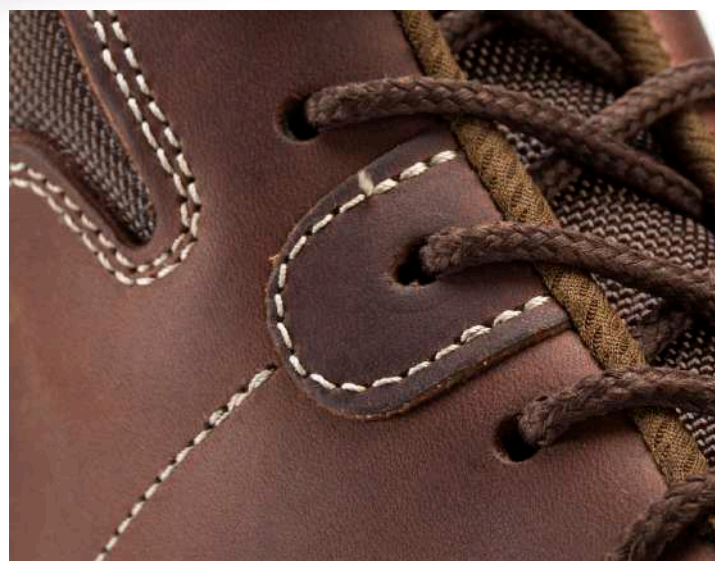

VANVIEN®

SOLUCIONES
FRENTE A RIESGOS
LABORALES.

OCUPACIONAL

**RESORTE
LATERAL**

OD-3

Corte: Piel de flor entera - Ganado vacuno

Altura: 10 cm. **Tallas:** 34 al 39

Forros: Soft Tricapa. Antibacteriano.

Casquillo: Polipropileno

Suela PU / PU. Anti resbalante ,
resistente a los hidrocarburos.

**SOLO PREFORMA
LA PUNTERA**

MACROINDUSTRIAL

INTREPID

Corte:	Piel de flor entera - Ganado vacuno
Altura:	17 cm. Tallas: 34 al 48
Casquillo:	komposite. Policarbonato
Forros:	Soft Tricapa. Antibacteriano.
Suela	PU / Hule. Anti resbalante, resistente a los hidrocarburos.

DIELÉCTRICO

E-10

Corte:	Piel de flor entera - Ganado vacuno
Altura:	10 cm. Tallas: 34 al 48
Casquillo:	komposite. Policarbonato
Forros:	Soft Tricapa. Antibacteriano.
Suela	PU / Hule. Anti resbalante, resistente a los hidrocarburos.